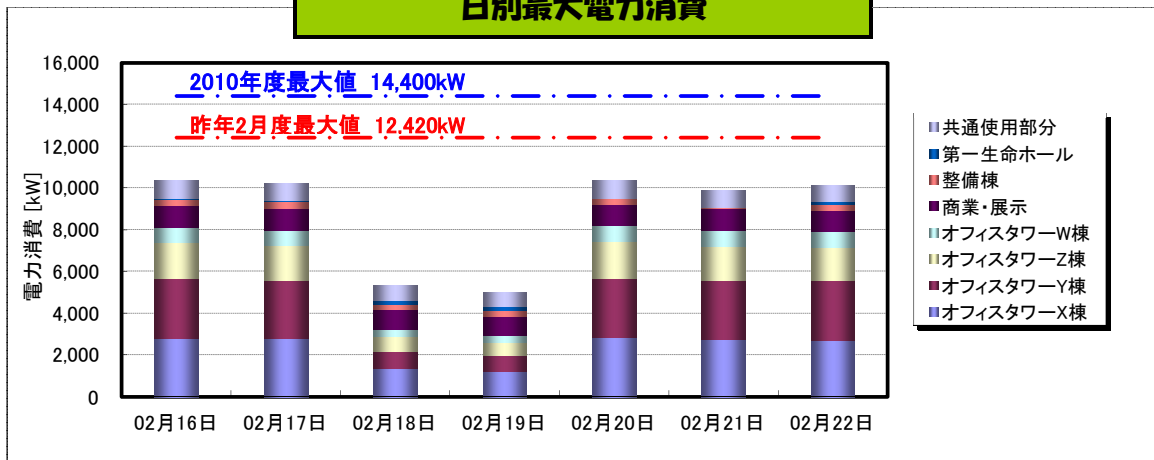

晴海トリトンスクエア

昨日の電力消費量のお知らせ

2月22日の電力消費量

昨年同月最大値に対する削減値

18.4%

日別最大電力消費

月別電力消費量