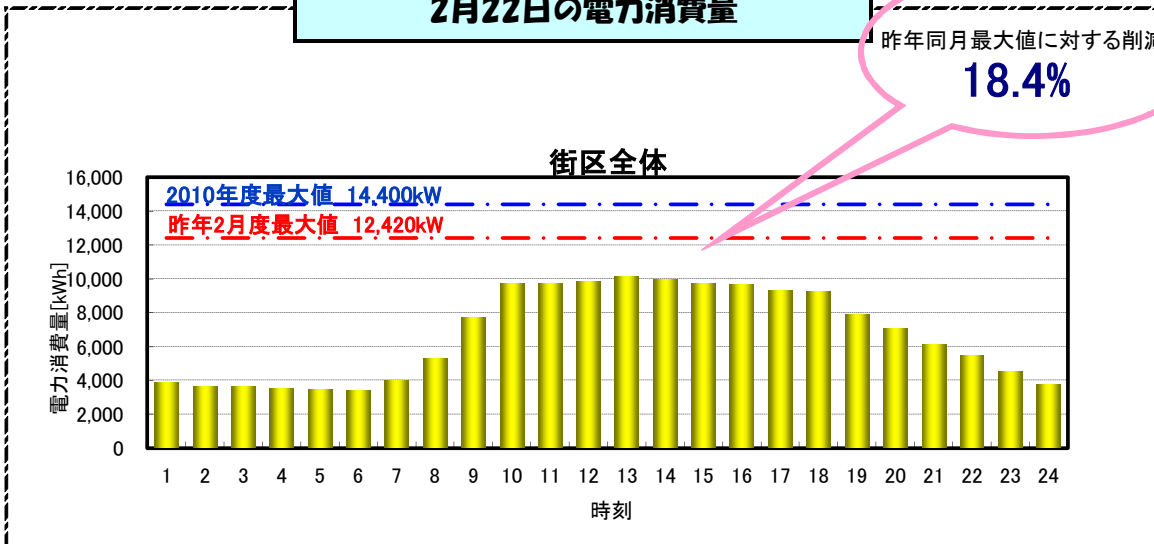

晴海トリトンスクエア

昨日の電力消費量のお知らせ

2月22日の電力消費量

昨年同月最大値に対する削減値

18.4%

日別最大電力消費

月別電力消費量